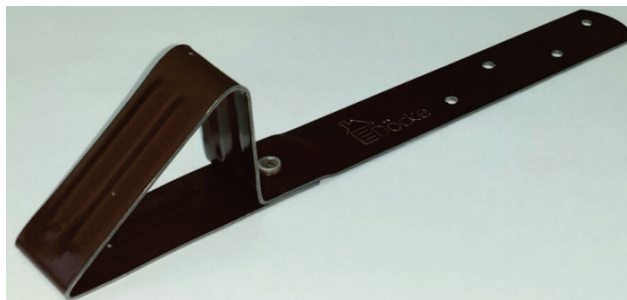

Снегозадержатель Döcke PIE

1. Описание и внешний вид продукции.

Снегозадержатели Döcke PIE для гибкой черепицы представляют собой металлические уголки с цветным полимерным покрытием на длинной ножке. На длинной крепежной ноге расположены отверстия для фиксации гвоздем. Цвет снегозадержателей - шоколад.

2. Назначение.

Снегозадержатели Döcke PIE для гибкой черепицы предназначены для предотвращения сползания снега с крыши, способствуя его равномерному таянию.

3. Геометрические параметры.

№ п/п	Наименование показателя, ед. измерения	Нормативное значение
1	Длина, мм	270
2	Ширина, мм	30
3	Высота подъема уголка, мм	54