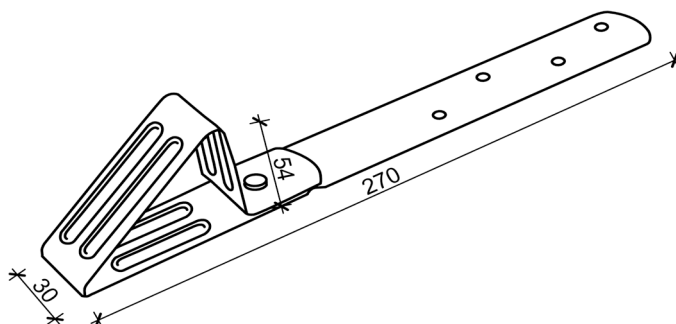

Снегозадержатель Döcke PIE

1. Описание и внешний вид продукции.

Снегозадержатели Döcke PIE для гибкой черепицы представляют собой металлические уголки с цветным полимерным покрытием на длинной ножке. На длинной крепежной ноге расположены отверстия для фиксации гвоздем. Цвет снегозадержателей - шоколад.

2. Назначение.

Снегозадержатели Döcke PIE для гибкой черепицы предназначены для предотвращения сползания снега с крыши, способствуя его равномерному таянию.

3. Геометрические параметры.

№ п/п	Наименование показателя, ед. измерения	Нормативное значение
1	Длина, мм	270
2	Ширина, мм	30
3	Высота подъема уголка, мм	54